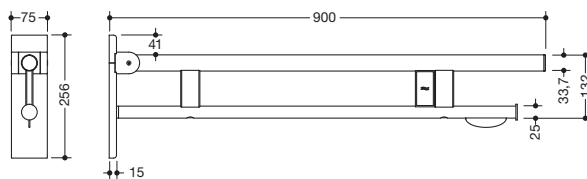

## Stützklappgriff Duo, Design B 900.50.170XA

- zwei parallele, übereinander angeordnete runde Griffebenen
- mit WC-Papierhalter und Funk-Spülauslösung
- Ausführung links
- kann nach oben und gebremst nach unten geklappt werden
- blaue Taste (Wellensymbol) dient zum Auslösen der WC-Spülung
- Sendefrequenz 868,4 MHz
- passend zu Funk WC-Spülsystemen von Geberit, Mepa, Viega, Sanit, Friatec, TECE und Grohe
- Ausladung 900 mm, 256 mm hoch und 75 mm breit, Durchmesser Oberholm 33,7 mm, Durchmesser Unterholm 25 mm
- belastbar bis 100 kg
- aus hochwertigem Edelstahl, matt geschliffen
- Wandplatte aus Polyamid mit integriertem Stahlkern und Abdeckung aus matt geschliffenem Edelstahl
- zur Montage mit korrosionsfreiem und geprüfem HEWI Befestigungsmaterial für unterschiedliche Wandaufbauten (separat zu bestellen)
- Dichtband zur Abdichtung der Befestigungspunkte ist im Lieferumfang enthalten
- Bodenstützen 900.50.020XA und 900.50.021XA nachrüstbar
- wird gemäß Verordnung (EU) 2017/745 über Medizinprodukte produziert
- erfüllt die Anforderungen nach ÖNORM B1600/1601

### Abmessungen in mm