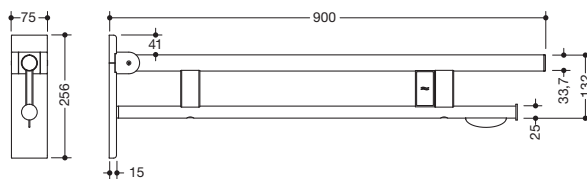

Abbildung ähnlich

Stützklappgriff Duo, Design B 900.50.17040

- zwei parallele, übereinander angeordnete runde Griffebenen
- mit WC-Papierhalter und Funk-Spülauslösung
- Ausführung links
- kann nach oben und gebremst nach unten geklappt werden
- blaue Taste (Wellensymbol) dient zum Auslösen der WC-Spülung
- Sendefrequenz 868,4 MHz
- passend zu Funk WC-Spülsystemen von Geberit, Mepa, Viega, Sanit, Friatec, TECE und Grohe
- Ausladung 900 mm, 256 mm hoch und 75 mm breit, Durchmesser Oberholm 33,7 mm, Durchmesser Unterholm 25 mm
- belastbar bis 100 kg
- aus hochwertigem Edelstahl, verchromt
- Wandplatte aus Polyamid mit integriertem Stahlkern und Abdeckung aus verchromten Edelstahl
- zur Montage mit korrosionsfreiem und geprüfem HEWI Befestigungsmaterial für unterschiedliche Wandaufbauten (separat zu bestellen)
- Dichtband zur Abdichtung der Befestigungspunkte ist im Lieferumfang enthalten
- Bodenstützen 900.50.02040 und 900.50.02140 nachrüstbar
- wird gemäß Verordnung (EU) 2017/745 über Medizinprodukte produziert
- erfüllt die Anforderungen nach ÖNORM B1600/1601

Abmessungen in mm

Oberfläche

Chr

Alternative Oberflächen

XA

DX

DC

AY