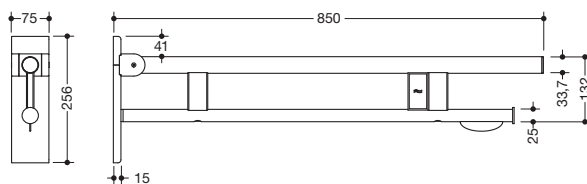

Abmessungen in mm

Oberfläche

Alternative Oberflächen

Die Farbe AY läuft zum 31.03.2023 aus

Technische Änderungen vorbehalten, 29.03.2022

HEWI Heinrich Wilke GmbH
Postfach 1260
D-34442 Bad Arolsen

Telefon: +49 5691 82-0
Telefax: +49 5691 82-319

info@hewi.de
www.hewi.com