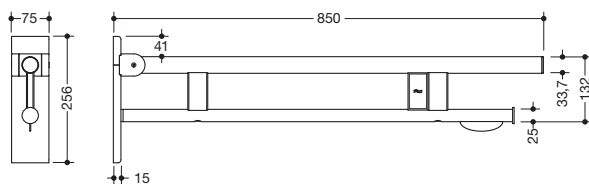

Abbildung ähnlich

Stützklappgriff Duo, Design B 900.50.16940

- zwei parallele, übereinander angeordnete runde Griffebenen
- mit WC-Papierhalter und Funk-Spülauslösung
- Ausführung links
- kann nach oben und gebremst nach unten geklappt werden
- blaue Taste (Wellensymbol) dient zum Auslösen der WC-Spülung
- Sendefrequenz 868,4 MHz
- passend zu Funk WC-Spülsystemen von Geberit, Mepa, Viega, Sanit, Friatec, TECE und Grohe
- Ausladung 850 mm, 256 mm hoch und 75 mm breit, Durchmesser Oberholm 33,7 mm, Durchmesser Unterholm 25 mm
- belastbar bis 100 kg
- aus hochwertigem Edelstahl, verchromt
- Wandplatte aus Polyamid mit integriertem Stahlkern und Abdeckung aus verchromten Edelstahl
- zur Montage mit korrosionsfreiem und geprüftem HEWI Befestigungsmaterial für unterschiedliche Wandaufbauten (separat zu bestellen)
- Dichtband zur Abdichtung der Befestigungspunkte ist im Lieferumfang enthalten
- Bodenstützen 900.50.02040 und 900.50.02140 nachrüstbar
- wird gemäß Verordnung (EU) 2017/745 über Medizinprodukte produziert
- erfüllt die Anforderungen nach DIN 18040, ÖNORM B1600/1601 und SIA 500

Abmessungen in mm

Oberfläche

Chr

Alternative Oberflächen

XA

DX

DC

AY