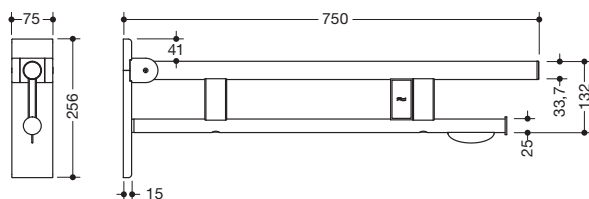

Abbildung ähnlich

Stützklappgriff Duo, Design B 900.50.168XA

- zwei parallele, übereinander angeordnete runde Griffebenen
- mit WC-Papierhalter und Funk-Spülauslösung
- Ausführung links
- kann nach oben und gebremst nach unten geklappt werden
- blaue Taste (Wellensymbol) dient zum Auslösen der WC-Spülung
- Sendefrequenz 868,4 MHz
- passend zu Funk WC-Spülsystemen von Geberit, Mepa, Viega, Sanit, Friatec, TECE und Grohe
- Ausladung 750 mm, 256 mm hoch und 75 mm breit, Durchmesser Oberholm 33,7 mm, Durchmesser Unterholm 25 mm
- belastbar bis 100 kg
- aus hochwertigem Edelstahl, matt geschliffen
- Wandplatte aus Polyamid mit integriertem Stahlkern und Abdeckung aus matt geschliffenem Edelstahl
- zur Montage mit korrosionsfreiem und geprüfem HEWI Befestigungsmaterial für unterschiedliche Wandaufbauten (separat zu bestellen)
- Dichtband zur Abdichtung der Befestigungspunkte ist im Lieferumfang enthalten
- Bodenstützen 900.50.020XA und 900.50.021XA nachrüstbar
- wird gemäß Verordnung (EU) 2017/745 über Medizinprodukte produziert
- erfüllt die in Belgien gültigen Anforderungen (CWATUPE, WVG Vlaanderen) hinsichtlich der Ausladung des Stützklappgriffes am WC

Abmessungen in mm

Oberfläche

XA

Alternative Oberflächen

Chr

DX

DC

AY