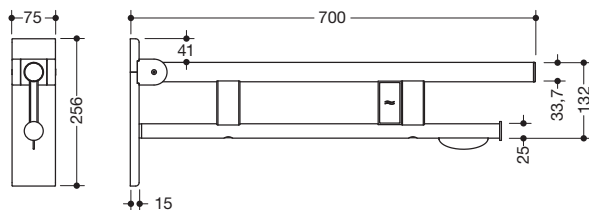

Stützklappgriff Duo, Design B 900.50.16740

- zwei parallele, übereinander angeordnete runde Griffebenen
- mit WC-Papierhalter und Funk-Spülauslösung
- Ausführung links
- kann nach oben und gebremst nach unten geklappt werden
- blaue Taste (Wellensymbol) dient zum Auslösen der WC-Spülung
- Sendefrequenz 868,4 MHz
- passend zu Funk WC-Spülsystemen von Geberit, Mepa, Viega, Sanit, Friatec, TECE und Grohe
- Ausladung 700 mm, 256 mm hoch und 75 mm breit, Durchmesser Oberholm 33,7 mm, Durchmesser Unterholm 25 mm
- belastbar bis 100 kg
- aus hochwertigem Edelstahl, verchromt
- Wandplatte aus Polyamid mit integriertem Stahlkern und Abdeckung aus verchromten Edelstahl
- zur Montage mit korrosionsfreiem und geprüftem HEWI Befestigungsmaterial für unterschiedliche Wandaufbauten (separat zu bestellen)
- Dichtband zur Abdichtung der Befestigungspunkte ist im Lieferumfang enthalten
- Bodenstützen 900.50.02040 und 900.50.02140 nachrüstbar
- wird gemäß Verordnung (EU) 2017/745 über Medizinprodukte produziert
- erfüllt die Anforderungen nach ÖNORM B1600/1601 und SIA 500

Abmessungen in mm

Oberfläche

Chr

Alternative Oberflächen

XA

DX

DC

AY