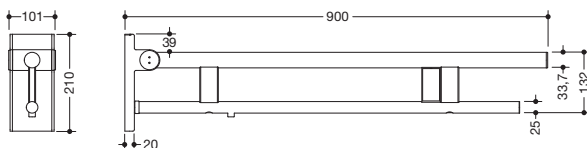

Abmessungen in mm