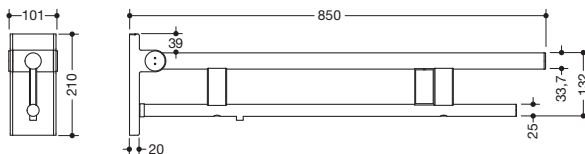

Abbildung ähnlich

Stützklappgriff Duo, Design A 900.50.14840

- zwei parallele, übereinander angeordnete runde Griffebenen
- mit Spülauslösung (E-Ausführung)
- Ausführung rechts
- kann nach oben und gebremst nach unten geklappt werden
- blaue Taste (Wellensymbol) dient zum Auslösen der WC-Spülung
- Kabel mit freien Leitungsenden für Wandanschluss
- inkl. weißer Abdeckung für Unterputzdose
- Steuerspannung max. 30 V = SELV, PELV, Schaltstrom bis max. 2 A
- passend für alle gängigen UP-Spülkästen mit elektrischer Steuerung
- Ausladung 850 mm, 210 mm hoch und 101 mm breit, Durchmesser Oberholm 33,7 mm, Durchmesser Unterholm 25 mm
- belastbar bis 100 kg
- aus hochwertigem Edelstahl, verchromt
- zur Montage mit korrosionsfreiem und geprüfem HEWI Befestigungsmaterial für unterschiedliche Wandaufbauten (separat zu bestellen)
- Dichtband zur Abdichtung der Befestigungspunkte ist im Lieferumfang enthalten
- Bodenstützen 900.50.02040 und 900.50.02140 nachrüstbar
- wird gemäß Verordnung (EU) 2017/745 über Medizinprodukte produziert
- erfüllt die Anforderungen nach DIN 18040, ÖNORM B1600/1601 und SIA 500

Abmessungen in mm

Oberfläche

Chr

Alternative Oberflächen

XA

DX

DC

AY