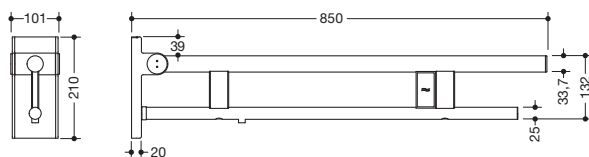

Abbildung ähnlich

Stützklappgriff Duo, Design A 900.50.144XA

- zwei parallele, übereinander angeordnete runde Griffebenen
- mit Spülauslösung (E-Ausführung)
- Ausführung links
- kann nach oben und gebremst nach unten geklappt werden
- blaue Taste (Wellensymbol) dient zum Auslösen der WC-Spülung
- Kabel mit freien Leitungsenden für Wandanschluss
- inkl. weißer Abdeckung für Unterputzdose
- Steuerspannung max. 30 V = SELV, PELV, Schaltstrom bis max. 2 A
- passend für alle gängigen UP-Spülkästen mit elektrischer Steuerung
- Ausladung 850 mm, 210 mm hoch und 101 mm breit, Durchmesser Oberholm 33,7 mm, Durchmesser Unterholm 25 mm
- belastbar bis 100 kg
- aus hochwertigem Edelstahl, matt geschliffen
- zur Montage mit korrosionsfreiem und geprüfem HEWI Befestigungsmaterial für unterschiedliche Wandaufbauten (separat zu bestellen)
- Dichtband zur Abdichtung der Befestigungspunkte ist im Lieferumfang enthalten
- Bodenstützen 900.50.020XA und 900.50.021XA nachrüstbar
- wird gemäß Verordnung (EU) 2017/745 über Medizinprodukte produziert
- erfüllt die Anforderungen nach DIN 18040, ÖNORM B1600/1601 und SIA 500

Abmessungen in mm

Oberfläche

XA

Alternative Oberflächen

Chr

DX

DC

AY