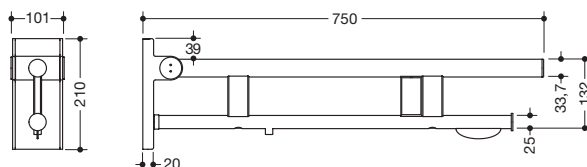

Abmessungen in mm