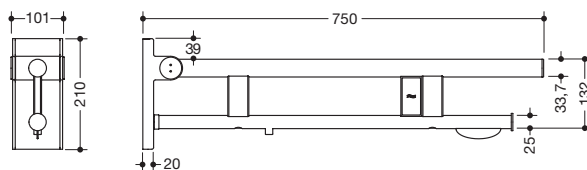

Abbildung ähnlich

Stützklappgriff Duo, Design A 900.50.127XA

- zwei parallele, übereinander angeordnete runde Griffebenen
- mit WC-Papierhalter und Spülauslösung (E-Ausführung)
- Ausführung links
- kann nach oben und gebremst nach unten geklappt werden
- blaue Taste (Wellensymbol) dient zum Auslösen der WC-Spülung
- Kabel mit freien Leitungsenden für Wandanschluss
- inkl. weißer Abdeckung für Unterputzdose
- Steuerspannung max. 30 V = SELV, PELV, Schaltstrom bis max. 2 A
- passend für alle gängigen UP-Spülkästen mit elektrischer Steuerung
- Ausladung 750 mm, 210 mm hoch und 101 mm breit, Durchmesser Oberholm 33,7 mm, Durchmesser Unterholm 25 mm
- belastbar bis 100 kg
- aus hochwertigem Edelstahl, matt geschliffen
- zur Montage mit korrosionsfreiem und geprüfem HEWI Befestigungsmaterial für unterschiedliche Wandaufbauten (separat zu bestellen)
- Dichtband zur Abdichtung der Befestigungspunkte ist im Lieferumfang enthalten
- Bodenstützen 900.50.020XA und 900.50.021XA nachrüstbar
- wird gemäß Verordnung (EU) 2017/745 über Medizinprodukte produziert
- erfüllt die in Belgien gültigen Anforderungen (CWATUPE, WVG Vlaanderen) hinsichtlich der Ausladung des Stützklappgriffes am WC

Abmessungen in mm

Oberfläche

XA

Alternative Oberflächen

Chr

DX

DC

AY