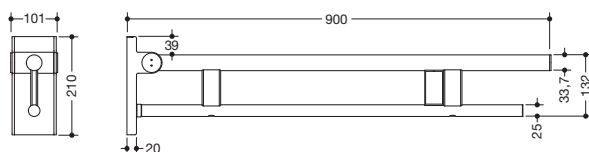

Abbildung ähnlich

Stützklappgriff Duo, Design A 900.50.125XA

- zwei parallele, übereinander angeordnete runde Griffebenen
- mit Funk-Spülauslösung
- Ausführung rechts
- kann nach oben und gebremst nach unten geklappt werden
- blaue Taste (Wellensymbol) dient zum Auslösen der WC-Spülung
- Sendefrequenz 868,4 MHz
- passend zu Funk WC-Spülsystemen von Geberit, Mepa, Viega, Sanit, Friatec, TECE und Grohe
- Ausladung 900 mm, 210 mm hoch und 101 mm breit, Durchmesser Oberholm 33,7 mm, Durchmesser Unterholm 25 mm
- belastbar bis 100 kg
- aus hochwertigem Edelstahl, matt geschliffen
- zur Montage mit korrosionsfreiem und geprüfem HEWI Befestigungsmaterial für unterschiedliche Wandaufbauten (separat zu bestellen)
- Dichtband zur Abdichtung der Befestigungspunkte ist im Lieferumfang enthalten
- Bodenstützen 900.50.020XA und 900.50.021XA nachrüstbar
- wird gemäß Verordnung (EU) 2017/745 über Medizinprodukte produziert
- erfüllt die Anforderungen nach ÖNORM B1600/1601

Abmessungen in mm

Oberfläche

Alternative Oberflächen

Die Farbe AY läuft zum 31.03.2023 aus

Technische Änderungen vorbehalten, 29.03.2022

HEWI Heinrich Wilke GmbH
 Postfach 1260
 D-34442 Bad Arolsen

Telefon: +49 5691 82-0
 Telefax: +49 5691 82-319