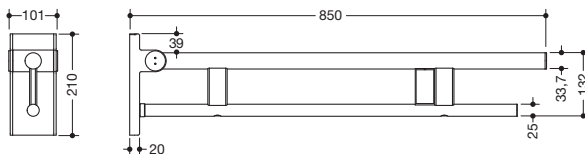

### Stützklappgriff Duo, Design A 900.50.124XA

- zwei parallele, übereinander angeordnete runde Griffebenen
- mit Funk-Spülauslösung
- Ausführung rechts
- kann nach oben und gebremst nach unten geklappt werden
- blaue Taste (Wellensymbol) dient zum Auslösen der WC-Spülung
- Sendefrequenz 868,4 MHz
- passend zu Funk WC-Spülsystemen von Geberit, Mepa, Viega, Sanit, Friatec, TECE und Grohe
- Ausladung 850 mm, 210 mm hoch und 101 mm breit, Durchmesser Oberholm 33,7 mm, Durchmesser Unterholm 25 mm
- belastbar bis 100 kg
- aus hochwertigem Edelstahl, matt geschliffen
- zur Montage mit korrosionsfreiem und geprüfem HEWI Befestigungsmaterial für unterschiedliche Wandaufbauten (separat zu bestellen)
- Dichtband zur Abdichtung der Befestigungspunkte ist im Lieferumfang enthalten
- Bodenstützen 900.50.020XA und 900.50.021XA nachrüstbar
- wird gemäß Verordnung (EU) 2017/745 über Medizinprodukte produziert
- erfüllt die Anforderungen nach DIN 18040, ÖNORM B1600/1601 und SIA 500

### Abmessungen in mm