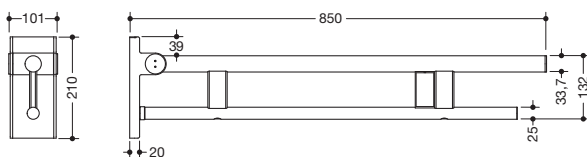

Abbildung ähnlich

Stützklappgriff Duo, Design A 900.50.12440

- zwei parallele, übereinander angeordnete runde Griffebenen
- mit Funk-Spülauslösung
- Ausführung rechts
- kann nach oben und gebremst nach unten geklappt werden
- blaue Taste (Wellensymbol) dient zum Auslösen der WC-Spülung
- Sendefrequenz 868,4 MHz
- passend zu Funk WC-Spülsystemen von Geberit, Mepa, Viega, Sanit, Friatec, TECE und Grohe
- Ausladung 850 mm, 210 mm hoch und 101 mm breit, Durchmesser Oberholm 33,7 mm, Durchmesser Unterholm 25 mm
- belastbar bis 100 kg
- aus hochwertigem Edelstahl, verchromt
- zur Montage mit korrosionsfreiem und geprüfem HEWI Befestigungsmaterial für unterschiedliche Wandaufbauten (separat zu bestellen)
- Dichtband zur Abdichtung der Befestigungspunkte ist im Lieferumfang enthalten
- Bodenstützen 900.50.02040 und 900.50.02140 nachrüstbar
- wird gemäß Verordnung (EU) 2017/745 über Medizinprodukte produziert
- erfüllt die Anforderungen nach DIN 18040, ÖNORM B1600/1601 und SIA 500

Abmessungen in mm

Oberfläche

Chr

Alternative Oberflächen

XA

DX

DC

AY