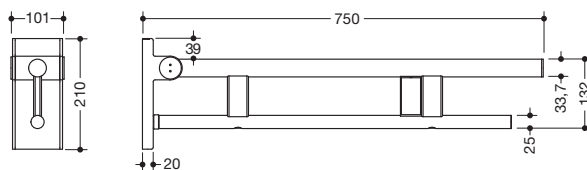

### Stützklappgriff Duo, Design A 900.50.123XA

- zwei parallele, übereinander angeordnete runde Griffebenen
- mit Funk-Spülauslösung
- Ausführung rechts
- kann nach oben und gebremst nach unten geklappt werden
- blaue Taste (Wellensymbol) dient zum Auslösen der WC-Spülung
- Sendefrequenz 868,4 MHz
- passend zu Funk WC-Spülsystemen von Geberit, Mepa, Viega, Sanit, Friatec, TECE und Grohe
- Ausladung 750 mm, 210 mm hoch und 101 mm breit, Durchmesser Oberholm 33,7 mm, Durchmesser Unterholm 25 mm
- belastbar bis 100 kg
- aus hochwertigem Edelstahl, matt geschliffen
- zur Montage mit korrosionsfreiem und geprüfem HEWI Befestigungsmaterial für unterschiedliche Wandaufbauten (separat zu bestellen)
- Dichtband zur Abdichtung der Befestigungspunkte ist im Lieferumfang enthalten
- Bodenstützen 900.50.020XA und 900.50.021XA nachrüstbar
- wird gemäß Verordnung (EU) 2017/745 über Medizinprodukte produziert
- erfüllt die in Belgien gültigen Anforderungen (CWATUPE, WVG Vlaanderen) hinsichtlich der Ausladung des Stützklappgriffes am WC

### Abmessungen in mm