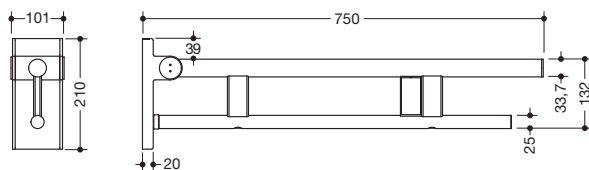

## Stützklappgriff Duo, Design A 900.50.12340

- zwei parallele, übereinander angeordnete runde Griffebenen
- mit Funk-Spülauslösung
- Ausführung rechts
- kann nach oben und gebremst nach unten geklappt werden
- blaue Taste (Wellensymbol) dient zum Auslösen der WC-Spülung
- Sendefrequenz 868,4 MHz
- passend zu Funk WC-Spülsystemen von Geberit, Mepa, Viega, Sanit, Friatec, TECE und Grohe
- Ausladung 750 mm, 210 mm hoch und 101 mm breit, Durchmesser Oberholm 33,7 mm, Durchmesser Unterholm 25 mm
- belastbar bis 100 kg
- aus hochwertigem Edelstahl, verchromt
- zur Montage mit korrosionsfreiem und geprüfem HEWI Befestigungsmaterial für unterschiedliche Wandaufbauten (separat zu bestellen)
- Dichtband zur Abdichtung der Befestigungspunkte ist im Lieferumfang enthalten
- Bodenstützen 900.50.02040 und 900.50.02140 nachrüstbar
- wird gemäß Verordnung (EU) 2017/745 über Medizinprodukte produziert
- erfüllt die in Belgien gültigen Anforderungen (CWATUPE, WVG Vlaanderen) hinsichtlich der Ausladung des Stützklappgriffes am WC

## Abmessungen in mm