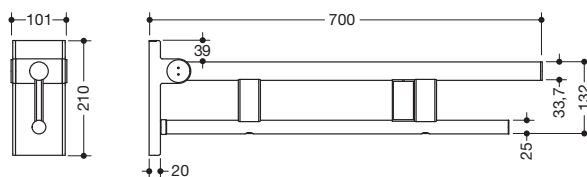

Abbildung ähnlich

Stützklappgriff Duo, Design A 900.50.122XA

- zwei parallele, übereinander angeordnete runde Griffebenen
- mit Funk-Spülauslösung
- Ausführung rechts
- kann nach oben und gebremst nach unten geklappt werden
- blaue Taste (Wellensymbol) dient zum Auslösen der WC-Spülung
- Sendefrequenz 868,4 MHz
- passend zu Funk WC-Spülsystemen von Geberit, Mepa, Viega, Sanit, Friatec, TECE und Grohe
- Ausladung 700 mm, 210 mm hoch und 101 mm breit, Durchmesser Oberholm 33,7 mm, Durchmesser Unterholm 25 mm
- belastbar bis 100 kg
- aus hochwertigem Edelstahl, matt geschliffen
- zur Montage mit korrosionsfreiem und geprüfem HEWI Befestigungsmaterial für unterschiedliche Wandaufbauten (separat zu bestellen)
- Dichtband zur Abdichtung der Befestigungspunkte ist im Lieferumfang enthalten
- Bodenstützen 900.50.020XA und 900.50.021XA nachrüstbar
- wird gemäß Verordnung (EU) 2017/745 über Medizinprodukte produziert
- erfüllt die Anforderungen nach ÖNORM B1600/1601 und SIA 500

Abmessungen in mm

Oberfläche

Alternative Oberflächen

Die Farbe AY läuft zum 31.03.2023 aus

Technische Änderungen vorbehalten, 29.03.2022

HEWI Heinrich Wilke GmbH
Postfach 1260
D-34442 Bad Arolsen

Telefon: +49 5691 82-0
Telefax: +49 5691 82-319