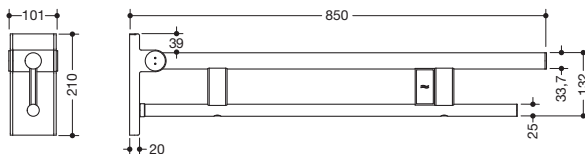

Abmessungen in mm