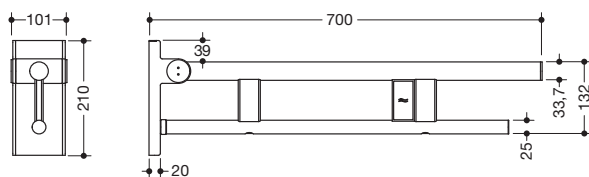

## Stützklappgriff Duo, Design A 900.50.118XA

- zwei parallele, übereinander angeordnete runde Griffebenen
- mit Funk-Spülauslösung
- Ausführung links
- kann nach oben und gebremst nach unten geklappt werden
- blaue Taste (Wellensymbol) dient zum Auslösen der WC-Spülung
- Sendefrequenz 868,4 MHz
- passend zu Funk WC-Spülsystemen von Geberit, Mepa, Viega, Sanit, Friatec, TECE und Grohe
- Ausladung 700 mm, 210 mm hoch und 101 mm breit, Durchmesser Oberholm 33,7 mm, Durchmesser Unterholm 25 mm
- belastbar bis 100 kg
- aus hochwertigem Edelstahl, matt geschliffen
- zur Montage mit korrosionsfreiem und geprüfem HEWI Befestigungsmaterial für unterschiedliche Wandaufbauten (separat zu bestellen)
- Dichtband zur Abdichtung der Befestigungspunkte ist im Lieferumfang enthalten
- Bodenstützen 900.50.020XA und 900.50.021XA nachrüstbar
- wird gemäß Verordnung (EU) 2017/745 über Medizinprodukte produziert
- erfüllt die Anforderungen nach ÖNORM B1600/1601 und SIA 500

### Abmessungen in mm