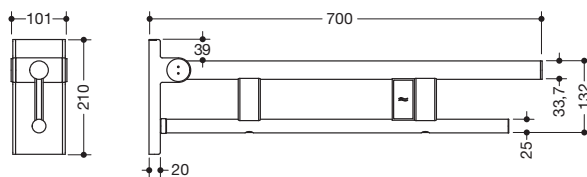

Abmessungen in mm

Oberflächen/Farben

Die Farbe AY läuft zum 31.03.2023 aus

Alternative Oberflächen

Technische Änderungen vorbehalten, 29.03.2022

HEWI Heinrich Wilke GmbH
Postfach 1260
D-34442 Bad Arolsen

Telefon: +49 5691 82-0
Telefax: +49 5691 82-319

info@hewi.de
www.hewi.com