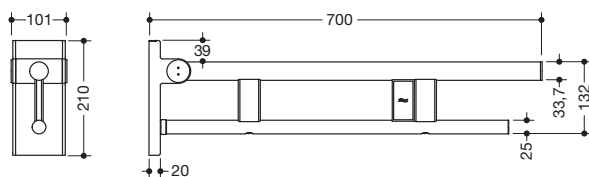

Stützklappgriff Duo, Design A 900.50.11840

- zwei parallele, übereinander angeordnete runde Griffebenen
- mit Funk-Spülauslösung
- Ausführung links
- kann nach oben und gebremst nach unten geklappt werden
- blaue Taste (Wellensymbol) dient zum Auslösen der WC-Spülung
- Sendefrequenz 868,4 MHz
- passend zu Funk WC-Spülsystemen von Geberit, Mepa, Viega, Sanit, Friatec, TECE und Grohe
- Ausladung 700 mm, 210 mm hoch und 101 mm breit, Durchmesser Oberholm 33,7 mm, Durchmesser Unterholm 25 mm
- belastbar bis 100 kg
- aus hochwertigem Edelstahl, verchromt
- zur Montage mit korrosionsfreiem und geprüfem HEWI Befestigungsmaterial für unterschiedliche Wandaufbauten (separat zu bestellen)
- Dichtband zur Abdichtung der Befestigungspunkte ist im Lieferumfang enthalten
- Bodenstützen 900.50.02040 und 900.50.02140 nachrüstbar
- wird gemäß Verordnung (EU) 2017/745 über Medizinprodukte produziert
- erfüllt die Anforderungen nach ÖNORM B1600/1601 und SIA 500

Abmessungen in mm

Oberfläche

Chr

Alternative Oberflächen

XA

DX

DC

AY