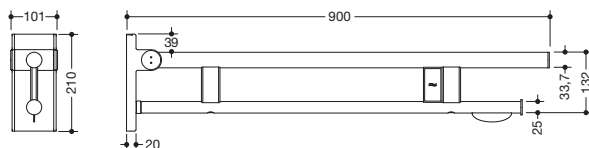

## Stützklappgriff Duo, Design A 900.50.11340

- zwei parallele, übereinander angeordnete runde Griffebenen
- mit WC-Papierhalter und Funk-Spülauslösung
- Ausführung links
- kann nach oben und gebremst nach unten geklappt werden
- blaue Taste (Wellensymbol) dient zum Auslösen der WC-Spülung
- Sendefrequenz 868,4 MHz
- passend zu Funk WC-Spülsystemen von Geberit, Mepa, Viega, Sanit, Friatec, TECE und Grohe
- Ausladung 900 mm, 210 mm hoch und 101 mm breit, Durchmesser Oberholm 33,7 mm, Durchmesser Unterholm 25 mm
- belastbar bis 100 kg
- aus hochwertigem Edelstahl, verchromt
- zur Montage mit korrosionsfreiem und geprüfem HEWI Befestigungsmaterial für unterschiedliche Wandaufbauten (separat zu bestellen)
- Dichtband zur Abdichtung der Befestigungspunkte ist im Lieferumfang enthalten
- Bodenstützen 900.50.02040 und 900.50.02140 nachrüstbar
- wird gemäß Verordnung (EU) 2017/745 über Medizinprodukte produziert
- erfüllt die Anforderungen nach ÖNORM B1600/1601

## Abmessungen in mm