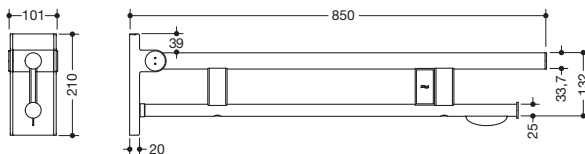

### Stützklappgriff Duo, Design A 900.50.112XA

- zwei parallele, übereinander angeordnete runde Griffebenen
- mit WC-Papierhalter und Funk-Spülauslösung
- Ausführung links
- kann nach oben und gebremst nach unten geklappt werden
- blaue Taste (Wellensymbol) dient zum Auslösen der WC-Spülung
- Sendefrequenz 868,4 MHz
- passend zu Funk WC-Spülsystemen von Geberit, Mepa, Viega, Sanit, Friatec, TECE und Grohe
- Ausladung 850 mm, 210 mm hoch und 101 mm breit, Durchmesser Oberholm 33,7 mm, Durchmesser Unterholm 25 mm
- belastbar bis 100 kg
- aus hochwertigem Edelstahl, matt geschliffen
- zur Montage mit korrosionsfreiem und geprüfem HEWI Befestigungsmaterial für unterschiedliche Wandaufbauten (separat zu bestellen)
- Dichtband zur Abdichtung der Befestigungspunkte ist im Lieferumfang enthalten
- Bodenstützen 900.50.020XA und 900.50.021XA nachrüstbar
- wird gemäß Verordnung (EU) 2017/745 über Medizinprodukte produziert
- erfüllt die Anforderungen nach DIN 18040, ÖNORM B1600/1601 und SIA 500

### Abmessungen in mm