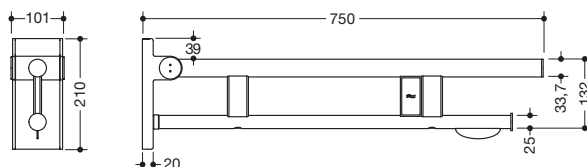

Abmessungen in mm