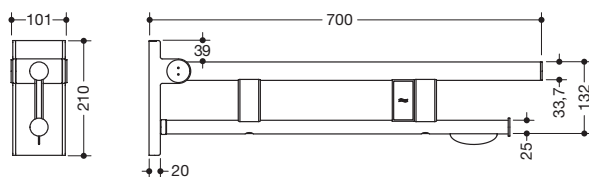

## Stützklappgriff Duo, Design A 900.50.110XA

- zwei parallele, übereinander angeordnete runde Griffebenen
- mit WC-Papierhalter und Funk-Spülauslösung
- Ausführung links
- kann nach oben und gebremst nach unten geklappt werden
- blaue Taste (Wellensymbol) dient zum Auslösen der WC-Spülung
- Sendefrequenz 868,4 MHz
- passend zu Funk WC-Spülsystemen von Geberit, Mepa, Viega, Sanit, Friatec, TECE und Grohe
- Ausladung 700 mm, 210 mm hoch und 101 mm breit, Durchmesser Oberholm 33,7 mm, Durchmesser Unterholm 25 mm
- belastbar bis 100 kg
- aus hochwertigem Edelstahl, matt geschliffen
- zur Montage mit korrosionsfreiem und geprüfem HEWI Befestigungsmaterial für unterschiedliche Wandaufbauten (separat zu bestellen)
- Dichtband zur Abdichtung der Befestigungspunkte ist im Lieferumfang enthalten
- Bodenstützen 900.50.020XA und 900.50.021XA nachrüstbar
- wird gemäß Verordnung (EU) 2017/745 über Medizinprodukte produziert
- erfüllt die Anforderungen nach ÖNORM B1600/1601 und SIA 500

### Abmessungen in mm