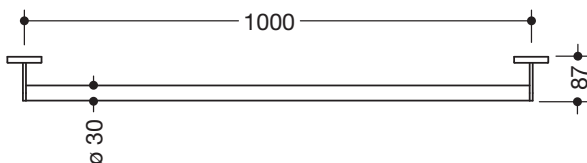

## Haltegriff 900.36.03740

- gerade Stange mit zur Wand ausgeführten Stützen und Rosetten
- Achsmaß 1000 mm, 87 mm tief
- Stangendurchmesser 30 mm, Rohrstärke 2 mm, Rosettendurchmesser 70 mm
- aus hochwertigem Edelstahl, verchromt
- inklusive korrosionsfreiem und geprüftem HEWI Befestigungsmaterial zur Wandmontage sowie Dichtband zur Abdichtung der Bohrpunkte

### Abmessungen in mm