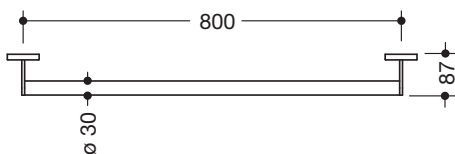

Abmessungen in mm