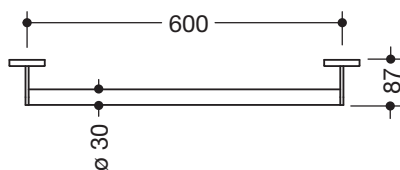

Haltegriff 900.36.03340

- gerade Stange mit zur Wand ausgeführten Stützen und Rosetten
- Achsmaß 600 mm, 87 mm tief
- Stangendurchmesser 30 mm, Rohrstärke 2 mm, Rosettendurchmesser 70 mm
- aus hochwertigem Edelstahl, verchromt
- inklusive korrosionsfreiem und geprüftem HEWI Befestigungsmaterial zur Wandmontage sowie Dichtband zur Abdichtung der Bohrpunkte
- geeignet für alle HEWI Einhängesitze

Abbildung ähnlich

Abmessungen in mm

Oberfläche

Chr

Alternative Oberflächen

DX

DC

AY