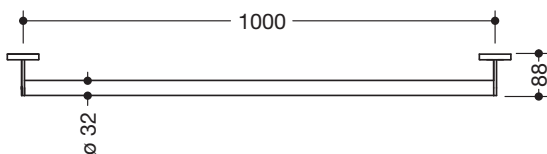

Produktdatenblatt
Haltegriff 900.36.007XA

HEWI

Haltegriff 900.36.007XA

- gerade Stange mit zur Wand ausgeführten Stützen und Rosetten
- Achsmaß 1000 mm, 88 mm tief
- Stangendurchmesser 32 mm, Rohrstärke 2 mm, Rosettendurchmesser 70 mm
- aus hochwertigem Edelstahl, matt geschliffen
- inklusive korrosionsfreiem und geprüfem HEWI Befestigungsmaterial zur Wandmontage sowie Dichtband zur Abdichtung der Bohrpunkte

Abbildung ähnlich

Abmessungen in mm

Oberfläche

Alternative Oberflächen

Die Farbe AY läuft zum 31.03.2023 aus

Technische Änderungen vorbehalten, 29.03.2022

HEWI Heinrich Wilke GmbH
Postfach 1260
D-34442 Bad Arolsen