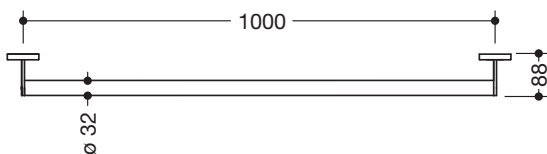

Produktdatenblatt
Haltegriff 900.36.00740

HEWI

Haltegriff 900.36.00740

- gerade Stange mit zur Wand ausgeführten Stützen und Rosetten
- Achsmaß 1000 mm, 88 mm tief
- Stangendurchmesser 32 mm, Rohrstärke 2 mm, Rosettendurchmesser 70 mm
- aus hochwertigem Edelstahl, verchromt
- inklusive korrosionsfreiem und geprüfem HEWI Befestigungsmaterial zur Wandmontage sowie Dichtband zur Abdichtung der Bohrpunkte

Abbildung ähnlich

Abmessungen in mm

Oberfläche

Chr

Alternative Oberflächen

XA

DX

DC