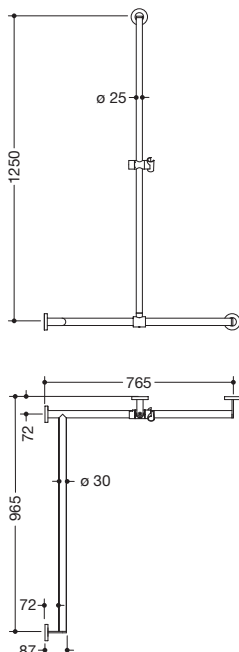

Abbildung ähnlich

## Duschhandlauf mit verschiebbarer Brausehalterstange 900.35.33740

- senkrecht und waagrecht angeordnete, im rechten Winkel verbundene Stangen mit Befestigungsrosetten und Brausehalter
- mit seitlich (zur Montage) verschiebbarer Brausehalterstange
- Ausführung links
- senkrechte Länge 1250 mm, waagerechte Längen (Eckmontage) 765 mm und 965 mm, 87 mm tief
- senkrechter Stangendurchmesser 25 mm, waagerechter Stangendurchmesser 30 mm, Rohrstärke 2 mm, Rosettendurchmesser 70 mm
- aus hochwertigem Edelstahl, verchromt
- Brausehalter aus Kunststoff, verchromt
- geeignet für Handbrausen verschiedener Hersteller
- Brausehalter kann mit Rastung geneigt und durch Drehbetätigung mit federunterstützter Rückstellung in der Höhe verstellbar werden
- konische Aufnahme am Brausehalter erleichtert das Einhängen der Handbrause
- reduzierte Anzahl Befestigungsrosetten durch innovative Eckverbindung
- inklusive korrosionsfreiem und geprüfem HEWI Befestigungsmaterial zur Wandmontage sowie Dichtband zur Abdichtung der Bohrpunkte
- geeignet für HEWI Einhängesitze 900.51..., 950.51..., 802.51... und 801.51.100, 801.51D100 und 801.51FR101

## Abmessungen in mm