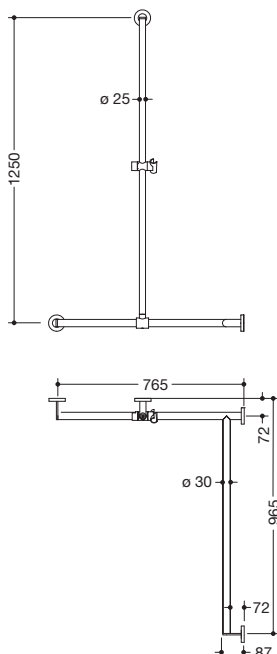

Produktdatenblatt
Duschhandlauf mit verschiebbarer
Brausehalterstange 900.35.33640

HEWI

Abbildung ähnlich

Duschhandlauf mit verschiebbarer Brausehalterstange
900.35.33640

- senkrecht und waagrecht angeordnete, im rechten Winkel verbundene Stangen mit Befestigungsrosetten und Brausehalter
- mit seitlich (zur Montage) verschiebbarer Brausehalterstange
- Ausführung rechts
- senkrechte Länge 1250 mm, waagrechte Längen (Eckmontage) 765 mm und 965 mm, 87 mm tief
- senkrechter Stangendurchmesser 25 mm, waagerechter Stangendurchmesser 30 mm, Rohrstärke 2 mm, Rosettendurchmesser 70 mm
- aus hochwertigem Edelstahl, verchromt
- Brausehalter aus Kunststoff, verchromt
- geeignet für Handbrausen verschiedener Hersteller
- Brausehalter kann mit Rastung geneigt und durch Drehbetätigung mit federunterstützter Rückstellung in der Höhe verstellbar werden
- konische Aufnahme am Brausehalter erleichtert das Einhängen der Handbrause
- reduzierte Anzahl Befestigungsrosetten durch innovative Eckverbindung
- inklusive korrosionsfreiem und geprüfem HEWI Befestigungsmaterial zur Wandmontage sowie Dichtband zur Abdichtung der Bohrpunkte
- geeignet für HEWI Einhängesitze 900.51..., 950.51..., 802.51... und 801.51.100, 801.51D100 und 801.51FR101

Abmessungen in mm

Oberfläche

Alternative Oberflächen

Die Farbe CT läuft zum 31.03.2023 aus

Technische Änderungen vorbehalten, 29.03.2022

HEWI Heinrich Wilke GmbH
Postfach 1260
D-34442 Bad Arolsen

Telefon: +49 5691 82-0
Telefax: +49 5691 82-319