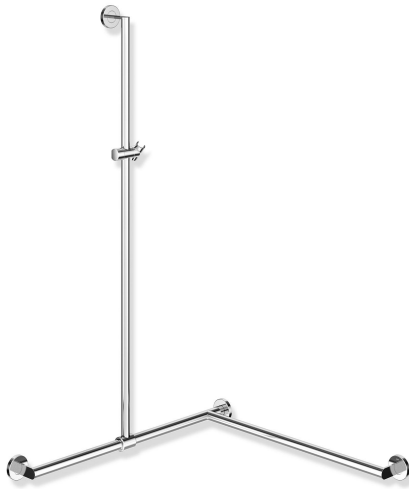

Produktdatenblatt
Duschhandlauf mit verschiebbarer
Brausehalterstange 900.35.33640

HEWI

Abbildung ähnlich

Duschhandlauf mit verschiebbarer Brausehalterstange
900.35.33640

- senkrecht und waagrecht angeordnete, im rechten Winkel verbundene Stangen mit Befestigungsrosetten und Brausehalter
- mit seitlich (zur Montage) verschiebbarer Brausehalterstange
- Ausführung rechts
- senkrechte Länge 1250 mm, waagrechte Längen (Eckmontage) 765 mm und 965 mm, 87 mm tief
- senkrechter Stangendurchmesser 25 mm, waagerechter Stangendurchmesser 30 mm, Rohrstärke 2 mm, Rosettendurchmesser 70 mm
- aus hochwertigem Edelstahl, verchromt
- Brausehalter aus Kunststoff, verchromt
- geeignet für Handbrausen verschiedener Hersteller
- Brausehalter kann mit Rastung geneigt und durch Drehbetätigung mit federunterstützter Rückstellung in der Höhe verstellbar werden
- konische Aufnahme am Brausehalter erleichtert das Einhängen der Handbrause
- reduzierte Anzahl Befestigungsrosetten durch innovative Eckverbindung
- inklusive korrosionsfreiem und geprüfem HEWI Befestigungsmaterial zur Wandmontage sowie Dichtband zur Abdichtung der Bohrpunkte
- geeignet für HEWI Einhängesitze 900.51..., 950.51..., 802.51... und 801.51.100, 801.51D100 und 801.51FR101