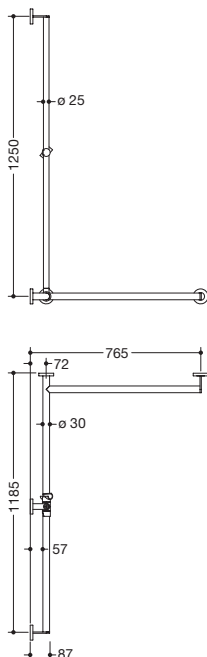

**Produktdatenblatt**  
**Duschhandlauf mit verschiebbarer**  
**Brausehalterstange 900.35.33240**

# HEWI

**Duschhandlauf mit verschiebbarer Brausehalterstange**  
**900.35.33240**

- senkrecht und waagrecht angeordnete, im rechten Winkel verbundene Stangen mit Befestigungsrosetten und Brausehalter
- mit seitlich (zur Montage) verschiebbarer Brausehalterstange
- Ausführung rechts
- senkrechte Länge 1250 mm, waagrechte Längen (Eckmontage) 1185 mm und 765 mm, 87 mm tief
- senkrechter Stangendurchmesser 25 mm, waagerechter Stangendurchmesser 30 mm, Rohrstärke 2 mm, Rosettendurchmesser 70 mm
- aus hochwertigem Edelstahl, verchromt
- Brausehalter aus Kunststoff, verchromt
- geeignet für Handbrausen verschiedener Hersteller
- Brausehalter kann mit Rastung geneigt und durch Drehbetätigung mit federunterstützter Rückstellung in der Höhe verstellt werden
- konische Aufnahme am Brausehalter erleichtert das Einhängen der Handbrause
- reduzierte Anzahl Befestigungsrosetten durch innovative Eckverbindung
- inklusive korrosionsfreiem und geprüftem HEWI Befestigungsmaterial zur Wandmontage sowie Dichtband zur Abdichtung der Bohrpunkte
- geeignet für HEWI Einhängesitze 900.51..., 950.51..., 802.51... und 801.51.100, 801.51D100 und 801.51FR101, bei einem maximalen Stützenabstand von 850 mm

**Abmessungen in mm**

Oberfläche

Chr

Alternative Oberflächen

WD

JK

CT

DD