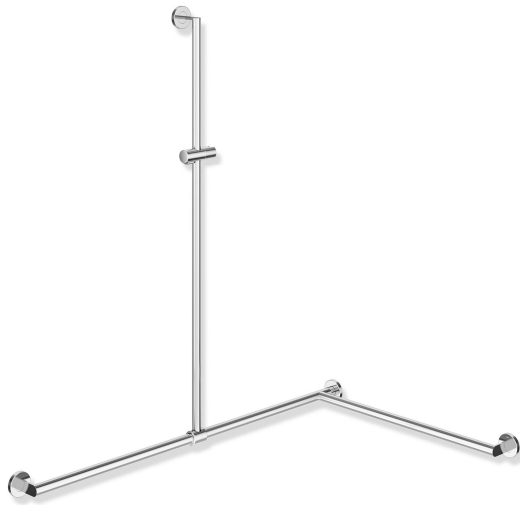

**Produktdatenblatt**  
**Duschhandlauf mit verschiebbarer**  
**Brausehalterstange 900.35.33240**

# HEWI

**Duschhandlauf mit verschiebbarer Brausehalterstange**  
**900.35.33240**

- senkrecht und waagrecht angeordnete, im rechten Winkel verbundene Stangen mit Befestigungsrosetten und Brausehalter
- mit seitlich (zur Montage) verschiebbarer Brausehalterstange
- Ausführung rechts
- senkrechte Länge 1250 mm, waagrechte Längen (Eckmontage) 1185 mm und 765 mm, 87 mm tief
- senkrechter Stangendurchmesser 25 mm, waagerechter Stangendurchmesser 30 mm, Rohrstärke 2 mm, Rosettendurchmesser 70 mm
- aus hochwertigem Edelstahl, verchromt
- Brausehalter aus Kunststoff, verchromt
- geeignet für Handbrausen verschiedener Hersteller
- Brausehalter kann mit Rastung geneigt und durch Drehbetätigung mit federunterstützter Rückstellung in der Höhe verstellt werden
- konische Aufnahme am Brausehalter erleichtert das Einhängen der Handbrause
- reduzierte Anzahl Befestigungsrosetten durch innovative Eckverbindung
- inklusive korrosionsfreiem und geprüftem HEWI Befestigungsmaterial zur Wandmontage sowie Dichtband zur Abdichtung der Bohrpunkte
- geeignet für HEWI Einhängesitze 900.51..., 950.51..., 802.51... und 801.51.100, 801.51D100 und 801.51FR101, bei einem maximalen Stützenabstand von 850 mm