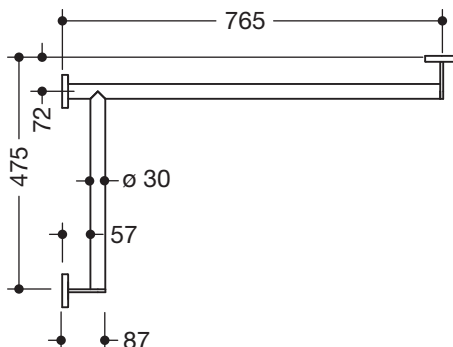

## Dusch-, Wannenhandlauf 900.35.13340

- waagrecht angeordnete, im rechten Winkel verbundene Stangen mit Befestigungsrosetten
- Ausführung links
- waagrechte Längen 765 mm und 475 mm, 87 mm tief
- Stangendurchmesser 30 mm, Rohrstärke 2 mm, Rosettendurchmesser 70 mm
- aus hochwertigem Edelstahl, verchromt
- reduzierte Anzahl Befestigungsrosetten durch innovative Eckverbindung
- inklusive korrosionsfreiem und geprüfem HEWI Befestigungsmaterial zur Wandmontage sowie Dichtband zur Abdichtung der Bohrpunkte
- geeignet für HEWI Einhängesitze System 900.51...

Abbildung ähnlich

### Abmessungen in mm