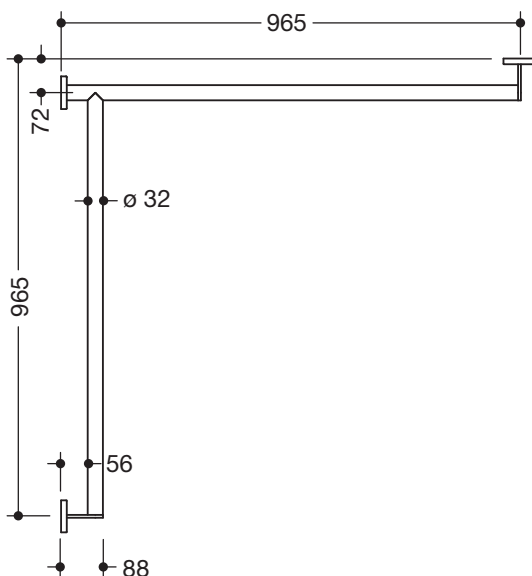

Dusch-, Wannenhandlauf 900.35.105XA

- waagrecht angeordnete, im rechten Winkel verbundene Stangen mit Befestigungsrosetten
- Ausführung links
- waagrechte Längen 965 mm, 88 mm tief
- Stangendurchmesser 32 mm, Rohrstärke 2 mm, Rosettendurchmesser 70 mm
- aus hochwertigem Edelstahl, matt geschliffen
- reduzierte Anzahl Befestigungsrosetten durch innovative Eckverbindung
- inklusive korrosionsfreiem und geprüfem HEWI Befestigungsmaterial zur Wandmontage sowie Dichtband zur Abdichtung der Bohrpunkte
- geeignet für HEWI Einhängesitze System 900.51...

Abbildung ähnlich

Abmessungen in mm

Oberfläche

XA

Alternative Oberflächen

Chr

DX

DC