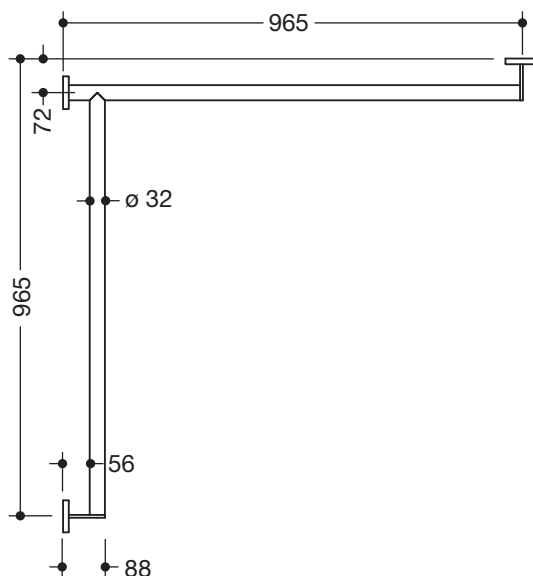

Dusch-, Wannenhandlauf 900.35.10540

- waagrecht angeordnete, im rechten Winkel verbundene Stangen mit Befestigungsrosetten
- Ausführung links
- waagrechte Längen 965 mm, 88 mm tief
- Stangendurchmesser 32 mm, Rohrstärke 2 mm, Rosettendurchmesser 70 mm
- aus hochwertigem Edelstahl, verchromt
- reduzierte Anzahl Befestigungsrosetten durch innovative Eckverbindung
- inklusive korrosionsfreiem und geprüfem HEWI Befestigungsmaterial zur Wandmontage sowie Dichtband zur Abdichtung der Bohrpunkte
- geeignet für HEWI Einhängesitze System 900.51...

Abbildung ähnlich

Abmessungen in mm

Oberfläche

Chr

Alternative Oberflächen

XA	DX	DC	AY	SC
----	----	----	----	----

Die Farbe AY läuft zum 31.03.2023 aus

Technische Änderungen vorbehalten, 29.03.2022