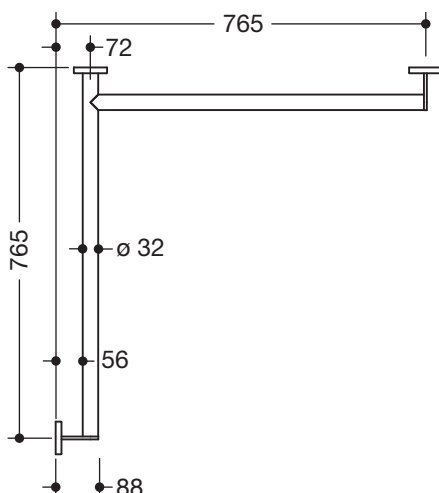

Dusch-, Wannenhandlauf 900.35.10140

- waagrecht angeordnete, im rechten Winkel verbundene Stangen mit Befestigungsrosetten
- Ausführung rechts
- waagrechte Längen 765 mm, 88 mm tief
- Stangendurchmesser 32 mm, Rohrstärke 2 mm, Rosettendurchmesser 70 mm
- aus hochwertigem Edelstahl, verchromt
- reduzierte Anzahl Befestigungsrosetten durch innovative Eckverbindung
- inklusive korrosionsfreiem und geprüfem HEWI Befestigungsmaterial zur Wandmontage sowie Dichtband zur Abdichtung der Bohrpunkte
- geeignet für HEWI Einhängesitze System 900.51...

Abmessungen in mm

Oberfläche

Chr

Alternative Oberflächen

XA

DX

DC

AY