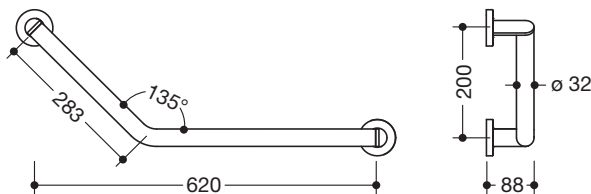

Produktdatenblatt
Winkelgriff 900.22.300XA

HEWI

Winkelgriff 900.22.300XA

- in einem flachen Winkel verbundene Stangen mit Befestigungsrosetten
- Ausführung rechts
- Achsmaße 620 mm und 283 mm, Winkel 135°, 88 mm tief
- Stangendurchmesser 32 mm, Rohrstärke 2 mm, Rosettendurchmesser 70 mm
- aus hochwertigem Edelstahl, matt geschliffen
- inklusive korrosionsfreiem und geprüfem HEWI Befestigungsmaterial zur Wandmontage sowie Dichtband zur Abdichtung der Bohrpunkte

Abmessungen in mm

Oberfläche

Alternative Oberflächen

Die Farbe AY läuft zum 31.03.2023 aus

Technische Änderungen vorbehalten, 29.03.2022

HEWI Heinrich Wilke GmbH
Postfach 1260
D-34442 Bad Arolsen

Telefon: +49 5691 82-0
Telefax: +49 5691 82-319