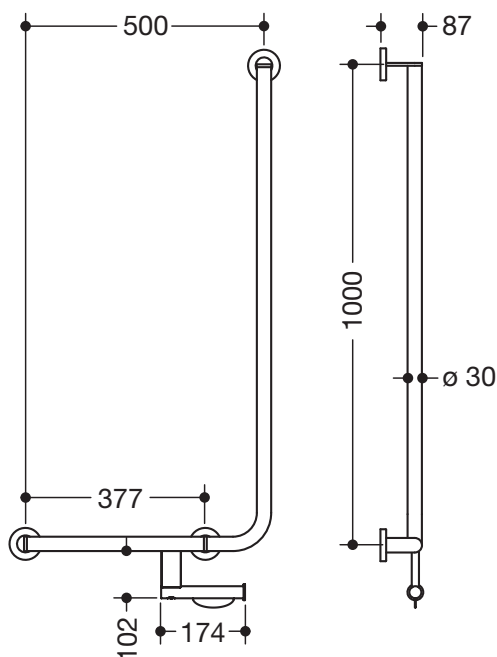

Abbildung ähnlich

Winkelgriff 900.22.14640

- senkrecht und waagrecht angeordnete, im rechten Winkel verbundene Stangen mit Befestigungsrosetten
- mit WC-Papierrollenhalter
- Ausführung links
- waagerechte Länge 500 mm, senkrechte Länge 1000 mm, 87 mm tief
- Stangendurchmesser 30 mm, Rohrstärke 2 mm, Rosettendurchmesser 70 mm
- aus hochwertigem Edelstahl, verchromt
- inklusive korrosionsfreiem und geprüftem HEWI Befestigungsmaterial zur Wandmontage sowie Dichtband zur Abdichtung der Bohrpunkte
- erfüllt die Anforderungen nach SIA500

Abmessungen in mm

Oberfläche

Chr

Alternative Oberflächen

DX

DC

AY

SC