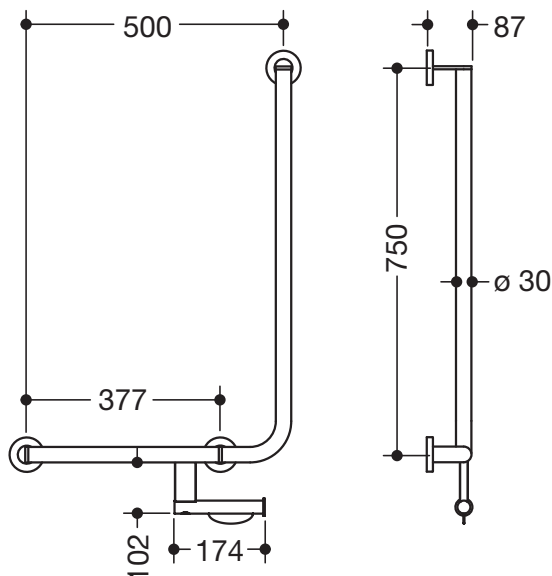

Winkelgriff 900.22.14440

- senkrecht und waagrecht angeordnete, im rechten Winkel verbundene Stangen mit Befestigungsrosetten
- mit WC-Papierrollenhalter
- Ausführung links
- waagrechte Länge 500 mm, senkrechte Länge 750 mm, 87 mm tief
- Stangendurchmesser 30 mm, Rohrstärke 2 mm, Rosettendurchmesser 70 mm
- aus hochwertigem Edelstahl, verchromt
- inklusive korrosionsfreiem und geprüftem HEWI Befestigungsmaterial zur Wandmontage sowie Dichtband zur Abdichtung der Bohrpunkte
- erfüllt die Anforderungen nach ÖNORM B1600/1601

Abbildung ähnlich

Abmessungen in mm

Oberfläche

Chr

Alternative Oberflächen

DX

DC

AY