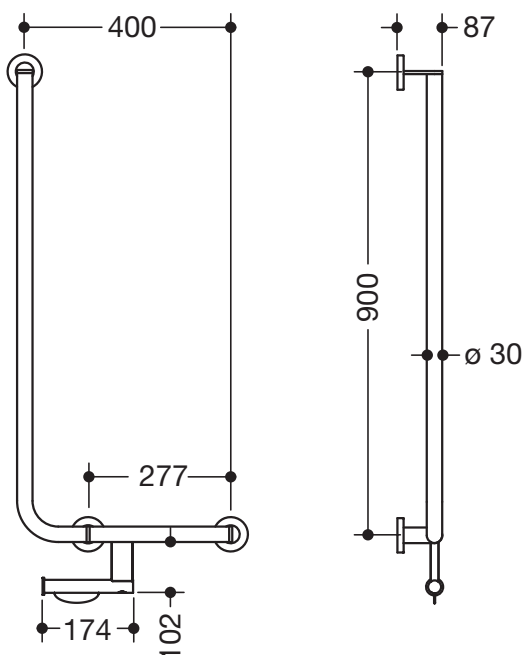

Winkelgriff 900.22.14140

- senkrecht und waagrecht angeordnete, im rechten Winkel verbundene Stangen mit Befestigungsrosetten
- mit WC-Papierrollenhalter
- Ausführung rechts
- waagrechte Länge 400 mm, senkrechte Länge 900 mm, 87 mm tief
- Stangendurchmesser 30 mm, Rohrstärke 2 mm, Rosettendurchmesser 70 mm
- aus hochwertigem Edelstahl, verchromt
- inklusive korrosionsfreiem und geprüftem HEWI Befestigungsmaterial zur Wandmontage sowie Dichtband zur Abdichtung der Bohrpunkte

Abmessungen in mm

Oberfläche

Chr

Alternative Oberflächen

DX

DC

AY

SC