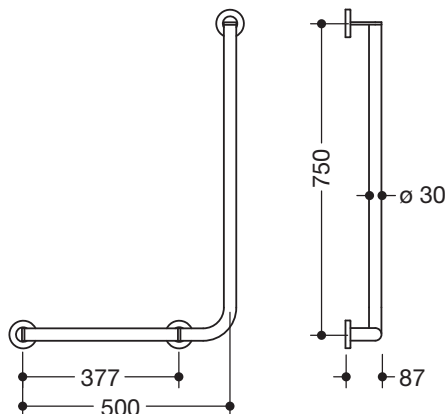

Abbildung ähnlich

### Winkelgriff 900.22.13640

- senkrecht und waagrecht angeordnete, im rechten Winkel verbundene Stangen mit Befestigungsrosetten
- Ausführung links
- waagerechte Länge 500 mm, senkrechte Länge 750 mm, 87 mm tief
- Stangendurchmesser 30 mm, Rohrstärke 2 mm, Rosettendurchmesser 70 mm
- aus hochwertigem Edelstahl, verchromt
- geeignet für HEWI Einhängesitze 900.51..., 950.51..., 802.51... und 801.51.100, 801.51D100 und 801.51FR101
- inklusive korrosionsfreiem und geprüfem HEWI Befestigungsmaterial zur Wandmontage sowie Dichtband zur Abdichtung der Bohrpunkte
- erfüllt die Anforderungen nach ÖNORM B1600/1601

### Abmessungen in mm