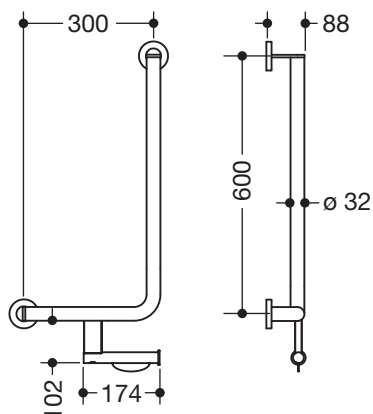

Winkelgriff 900.22.113XA

- senkrecht und waagrecht angeordnete, im rechten Winkel verbundene Stangen mit Befestigungsrosetten
- mit WC-Papierrollenhalter
- Ausführung links
- waagerechte Länge 300 mm, senkrechte Länge 600 mm, 88 mm tief
- Stangendurchmesser 32 mm, Rohrstärke 2 mm, Rosettendurchmesser 70 mm
- aus hochwertigem Edelstahl, matt geschliffen
- inklusive korrosionsfreiem und geprüfem HEWI Befestigungsmaterial zur Wandmontage sowie Dichtband zur Abdichtung der Bohrpunkte

Abbildung ähnlich

Abmessungen in mm

Oberfläche

Alternative Oberflächen

Die Farbe AY läuft zum 31.03.2023 aus

Technische Änderungen vorbehalten, 29.03.2022

HEWI Heinrich Wilke GmbH
Postfach 1260
D-34442 Bad Arolsen