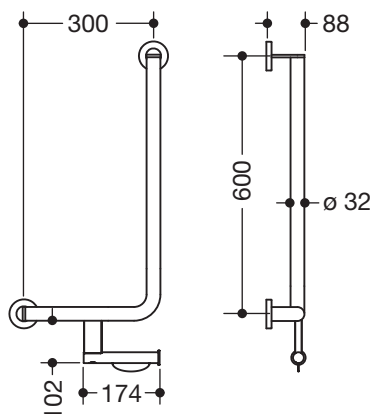

Winkelgriff 900.22.11340

- senkrecht und waagrecht angeordnete, im rechten Winkel verbundene Stangen mit Befestigungsrosetten
- mit WC-Papierrollenhalter
- Ausführung links
- waagerechte Länge 300 mm, senkrechte Länge 600 mm, 88 mm tief
- Stangendurchmesser 32 mm, Rohrstärke 2 mm, Rosettendurchmesser 70 mm
- aus hochwertigem Edelstahl, verchromt
- inklusive korrosionsfreiem und geprüfem HEWI Befestigungsmaterial zur Wandmontage sowie Dichtband zur Abdichtung der Bohrpunkte

Abbildung ähnlich

Abmessungen in mm

Oberfläche

Chr

Alternative Oberflächen

XA

DX

DC