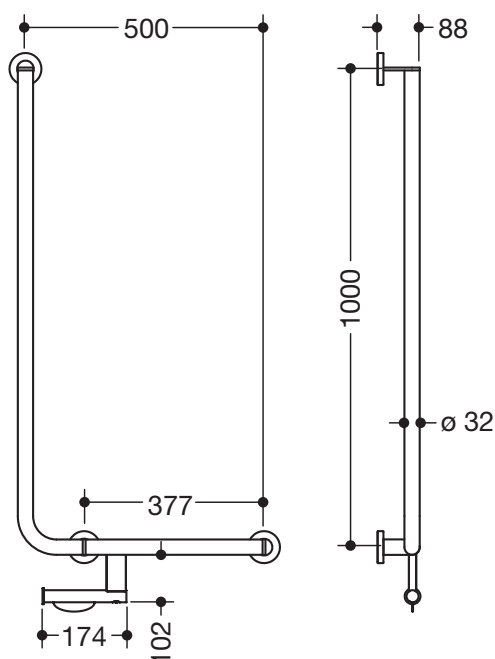

Winkelgriff 900.22.112XA

- senkrecht und waagrecht angeordnete, im rechten Winkel verbundene Stangen mit Befestigungsrosetten
- mit WC-Papierrollenhalter
- Ausführung rechts
- waagerechte Länge 500 mm, senkrechte Länge 1000 mm, 88 mm tief
- Stangendurchmesser 32 mm, Rohrstärke 2 mm, Rosettendurchmesser 70 mm
- aus hochwertigem Edelstahl, matt geschliffen
- inklusive korrosionsfreiem und geprüftem HEWI Befestigungsmaterial zur Wandmontage sowie Dichtband zur Abdichtung der Bohrpunkte
- erfüllt die Anforderungen nach SIA500

Abmessungen in mm

Oberfläche

Alternative Oberflächen

Die Farbe AY läuft zum 31.03.2023 aus

Technische Änderungen vorbehalten, 29.03.2022

HEWI Heinrich Wilke GmbH
Postfach 1260
D-34442 Bad Arolsen

Telefon: +49 5691 82-0
Telefax: +49 5691 82-319