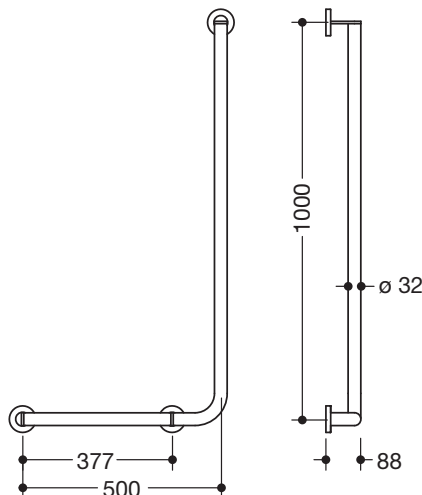

Abbildung ähnlich

Winkelgriff 900.22.10840

- senkrecht und waagrecht angeordnete, im rechten Winkel verbundene Stangen mit Befestigungsrosetten
- Ausführung links
- waagerechte Länge 500 mm, senkrechte Länge 1000 mm, 88 mm tief
- Stangendurchmesser 32 mm, Rohrstärke 2 mm, Rosettendurchmesser 70 mm
- aus hochwertigem Edelstahl, verchromt
- geeignet für HEWI Einhängesitze 900.51..., 950.51..., 802.51... und 801.51.100, 801.51D100 und 801.51FR101
- inklusive korrosionsfreiem und geprüftem HEWI Befestigungsmaterial zur Wandmontage sowie Dichtband zur Abdichtung der Bohrpunkte
- erfüllt die Anforderungen nach SIA500

Abmessungen in mm

Oberfläche

Chr

Alternative Oberflächen

XA

DX

DC

AY