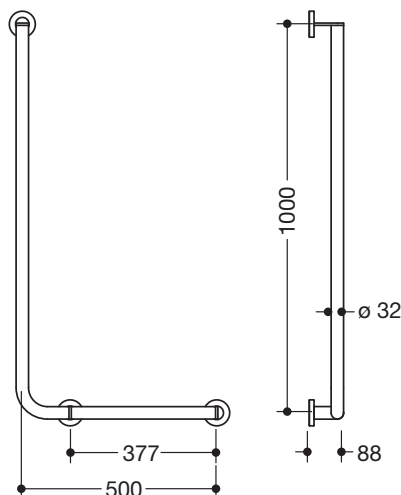

### Winkelgriff 900.22.10440

- senkrecht und waagrecht angeordnete, im rechten Winkel verbundene Stangen mit Befestigungsrosetten
- Ausführung rechts
- waagerechte Länge 500 mm, senkrechte Länge 1000 mm, 88 mm tief
- Stangendurchmesser 32 mm, Rohrstärke 2 mm, Rosettendurchmesser 70 mm
- aus hochwertigem Edelstahl, verchromt
- geeignet für HEWI Einhängesitze 900.51..., 950.51..., 802.51... und 801.51.100, 801.51D100 und 801.51FR101
- inklusive korrosionsfreiem und geprüfem HEWI Befestigungsmaterial zur Wandmontage sowie Dichtband zur Abdichtung der Bohrpunkte
- erfüllt die Anforderungen nach SIA500

### Abmessungen in mm

### Oberfläche

Chr