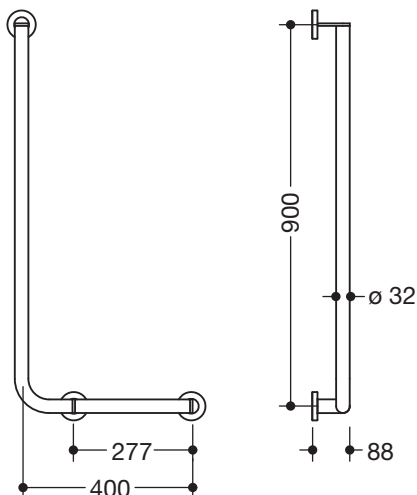

Winkelgriff 900.22.10340

- senkrecht und waagrecht angeordnete, im rechten Winkel verbundene Stangen mit Befestigungsrosetten
- Ausführung rechts
- waagerechte Länge 400 mm, senkrechte Länge 900 mm, 88 mm tief
- Stangendurchmesser 32 mm, Rohrstärke 2 mm, Rosettendurchmesser 70 mm
- aus hochwertigem Edelstahl, verchromt
- geeignet für HEWI Einhängesitze 900.51..., 950.51..., 802.51... und 801.51.100, 801.51D100 und 801.51FR101
- inklusive korrosionsfreiem und geprüfem HEWI Befestigungsmaterial zur Wandmontage sowie Dichtband zur Abdichtung der Bohrpunkte

Abmessungen in mm

Oberfläche

Chr

Alternative Oberflächen

XA

DX

DC

AY