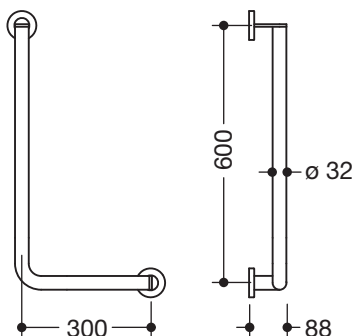

Winkelgriff 900.22.101XA

- senkrecht und waagrecht angeordnete, im rechten Winkel verbundene Stangen mit Befestigungsrosetten
- Ausführung rechts
- waagerechte Länge 300 mm, senkrechte Länge 600 mm, 88 mm tief
- Stangendurchmesser 32 mm, Rohrstärke 2 mm, Rosettendurchmesser 70 mm
- aus hochwertigem Edelstahl, matt geschliffen
- geeignet für HEWI Einhängesitze 900.51..., 950.51..., 802.51... und 801.51.100, 801.51D100 und 801.51FR101
- inklusive korrosionsfreiem und geprüftem HEWI Befestigungsmaterial zur Wandmontage sowie Dichtband zur Abdichtung der Bohrpunkte

Abmessungen in mm

Oberfläche

XA

Alternative Oberflächen

Chr

DX

DC

AY