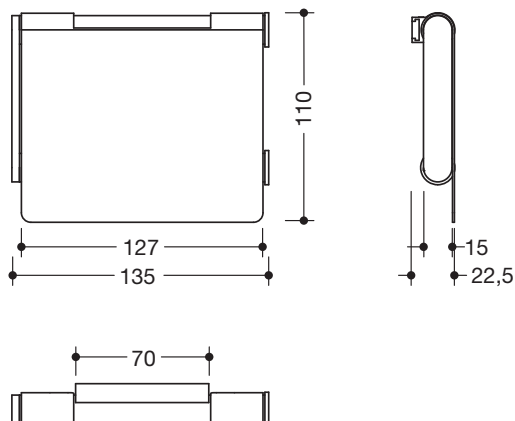

WC-Papierhalter mit Deckel 900.21.00540

- U-förmiger Halter mit Deckel, nach rechts geöffnet
- klappbar
- aus hochwertigem Edelstahl, verchromt
- 135 mm breit, 110 mm hoch, $\varnothing 15$ mm
- zur Wandmontage, verdeckte Befestigung
- inklusive korrosionsfreiem HEWI Befestigungsmaterial

Abmessungen in mm

Oberfläche

Chr

Alternative Oberflächen

XA DX DC AY SC

Die Farbe AY läuft zum 31.03.2023 aus

Technische Änderungen vorbehalten, 29.03.2022

HEWI Heinrich Wilke GmbH
Postfach 1260
D-34442 Bad Arolsen